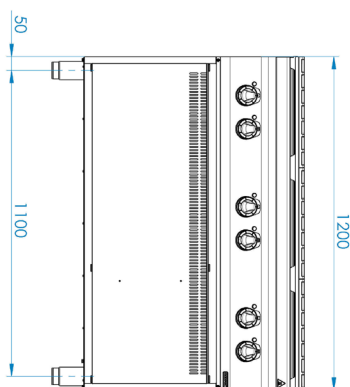

### Sporák elektrický 6 ploten

<b>Model</b>	<b>Sap kód</b>	00014647
SP 90/120 E	<b>Skupina artiklů</b>	Sporáky

**1. Sap kód:**

00014647

**2. Šířka netto [mm]:**

1200

**3. Hloubka netto [mm]:**

900

**4. Výška netto [mm]:**

900

**5. Hmotnost netto [kg]:**

121.00

**6. Šířka brutto [mm]:**

1260

**7. Hloubka brutto [mm]:**

990