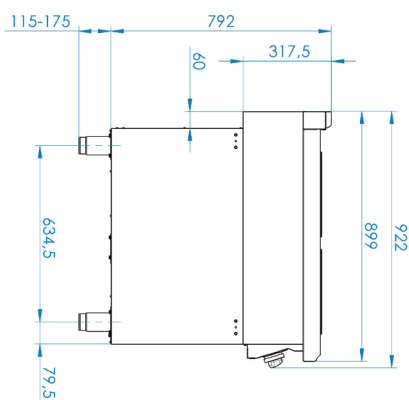

Technický list

Technický výkres

Sporák elektrický 6 ploten

Model

Sap kód

00014647

SP 90/120 E

Skupina artiklů

Sporáky