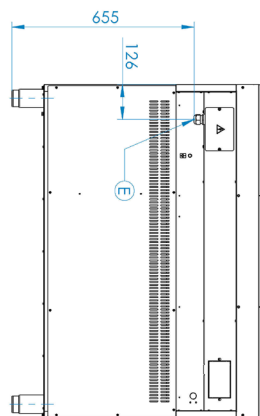

### Sporák elektrický 6 ploten

<b>Model</b>	<b>Sap kód</b>	00014647
SP 90/120 E	<b>Skupina artiklů</b>	Sporáky

**1. Sap kód:**

00014647

**2. Šířka netto [mm]:**

1200

**3. Hloubka netto [mm]:**

900

**4. Výška netto [mm]:**

900

**5. Hmotnost netto [kg]:**

121.00

**6. Šířka brutto [mm]:**

1260

**7. Hloubka brutto [mm]:**

990

**8. Výška brutto [mm]:**

1180

**9. Hmotnost brutto [kg]:**

140.00

**10. Typ spotřebiče:**

Elektrické zařízení

**11. Příkon elektrický [kW]:**

21.000

**12. Napájení:**

400 V / 3N - 50 Hz

**13. Materiál:**

AISI 304

**14. Tloušťka vrchní desky [mm]:**

1.50

**15. Počet stupňů regulace výkonu:**

7